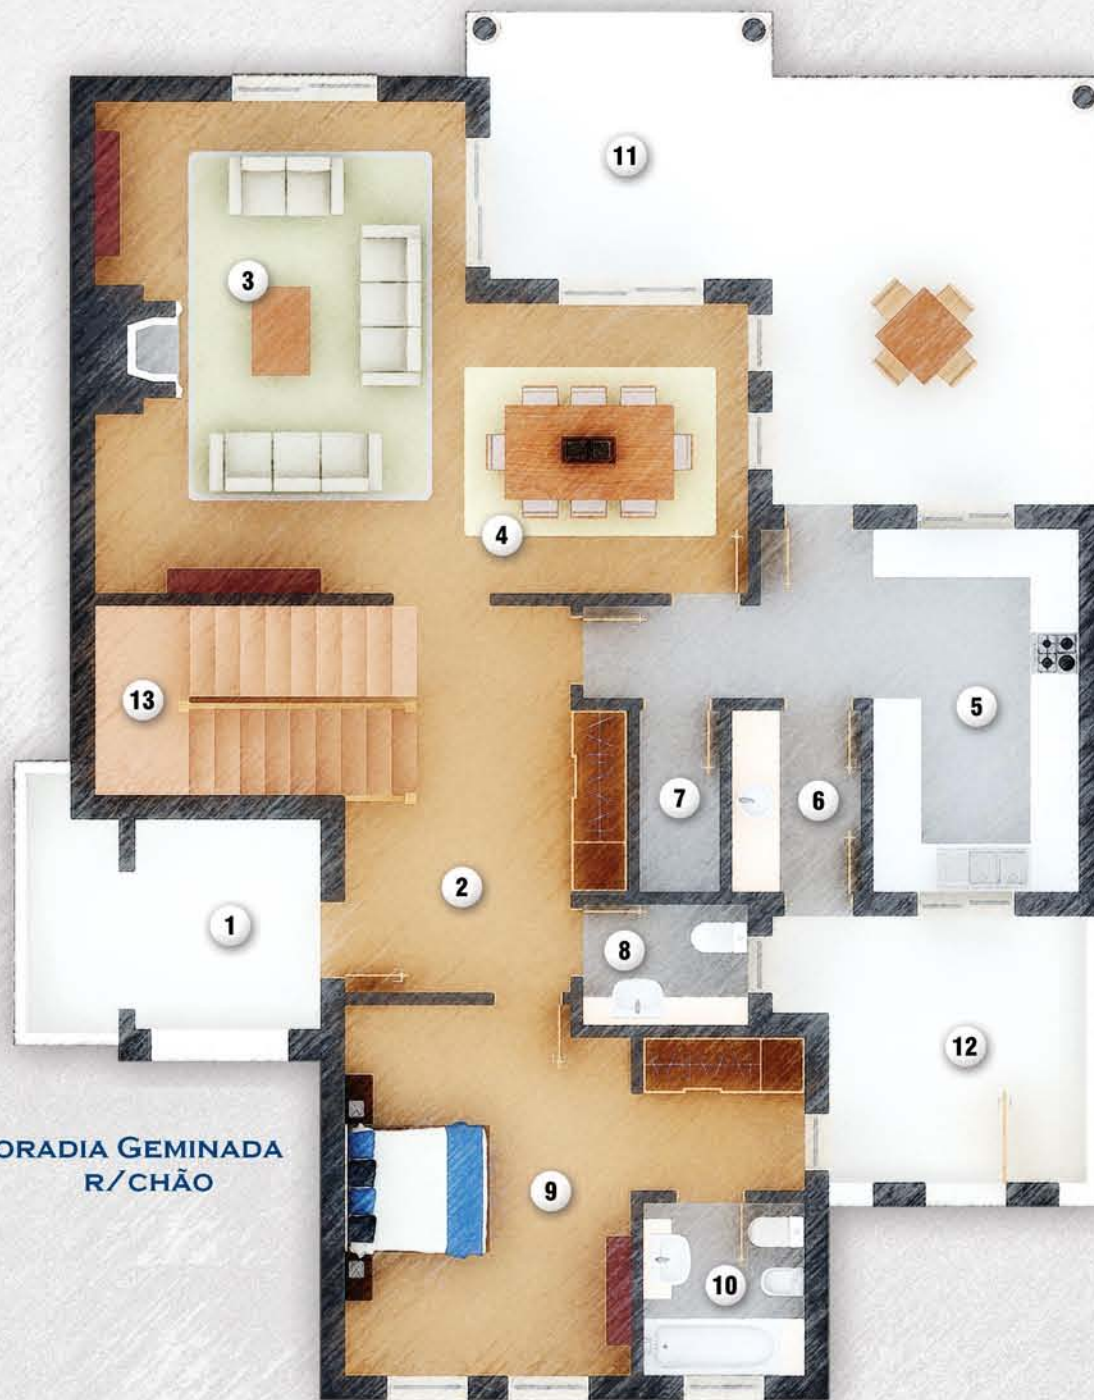

MONTE REI

GOLF & COUNTRY CLUB

MORADIA GEMINADA

MORADIA GEMINADA
R/CHÃO

MORADIA GEMINADA
1º ANDAR

MORADIA GEMINADA

1 - Alpendre	6.00m ²	10 - Wc	4.20m ²	19 - Terraço	9.40m ²
2 - Vestibulo	11.60m ²	11 - Terraço	22.05m ²	20 - Terraço	5.55m ²
3 - Sala de Estar	23.50m ²	12 - Estendal	11.40m ²	21 - Terraço	15.25m ²
4 - Sala de Jantar	12.10m ²	13 - Escada	8.70m ²		
5 - Cozinha	16.65m ²	14 - Hall	3.55m ²	CAVE	
6 - Lavandaria	3.50m ²	15 - Quarto Principal	24.65m ²	22 - Hall	10.85m ²
7 - Despensa	2.45m ²	16 - Wc	9.90m ²	23 - Arrumos	5.30m ²
8 - Wc.Social	3.10m ²	17 - Quarto	22.35m ²	24 - Garagem	20.00m ²
9 - Quarto	19.70m ²	18 - Wc	4.80m ²	25 - Escada	12.50m ²